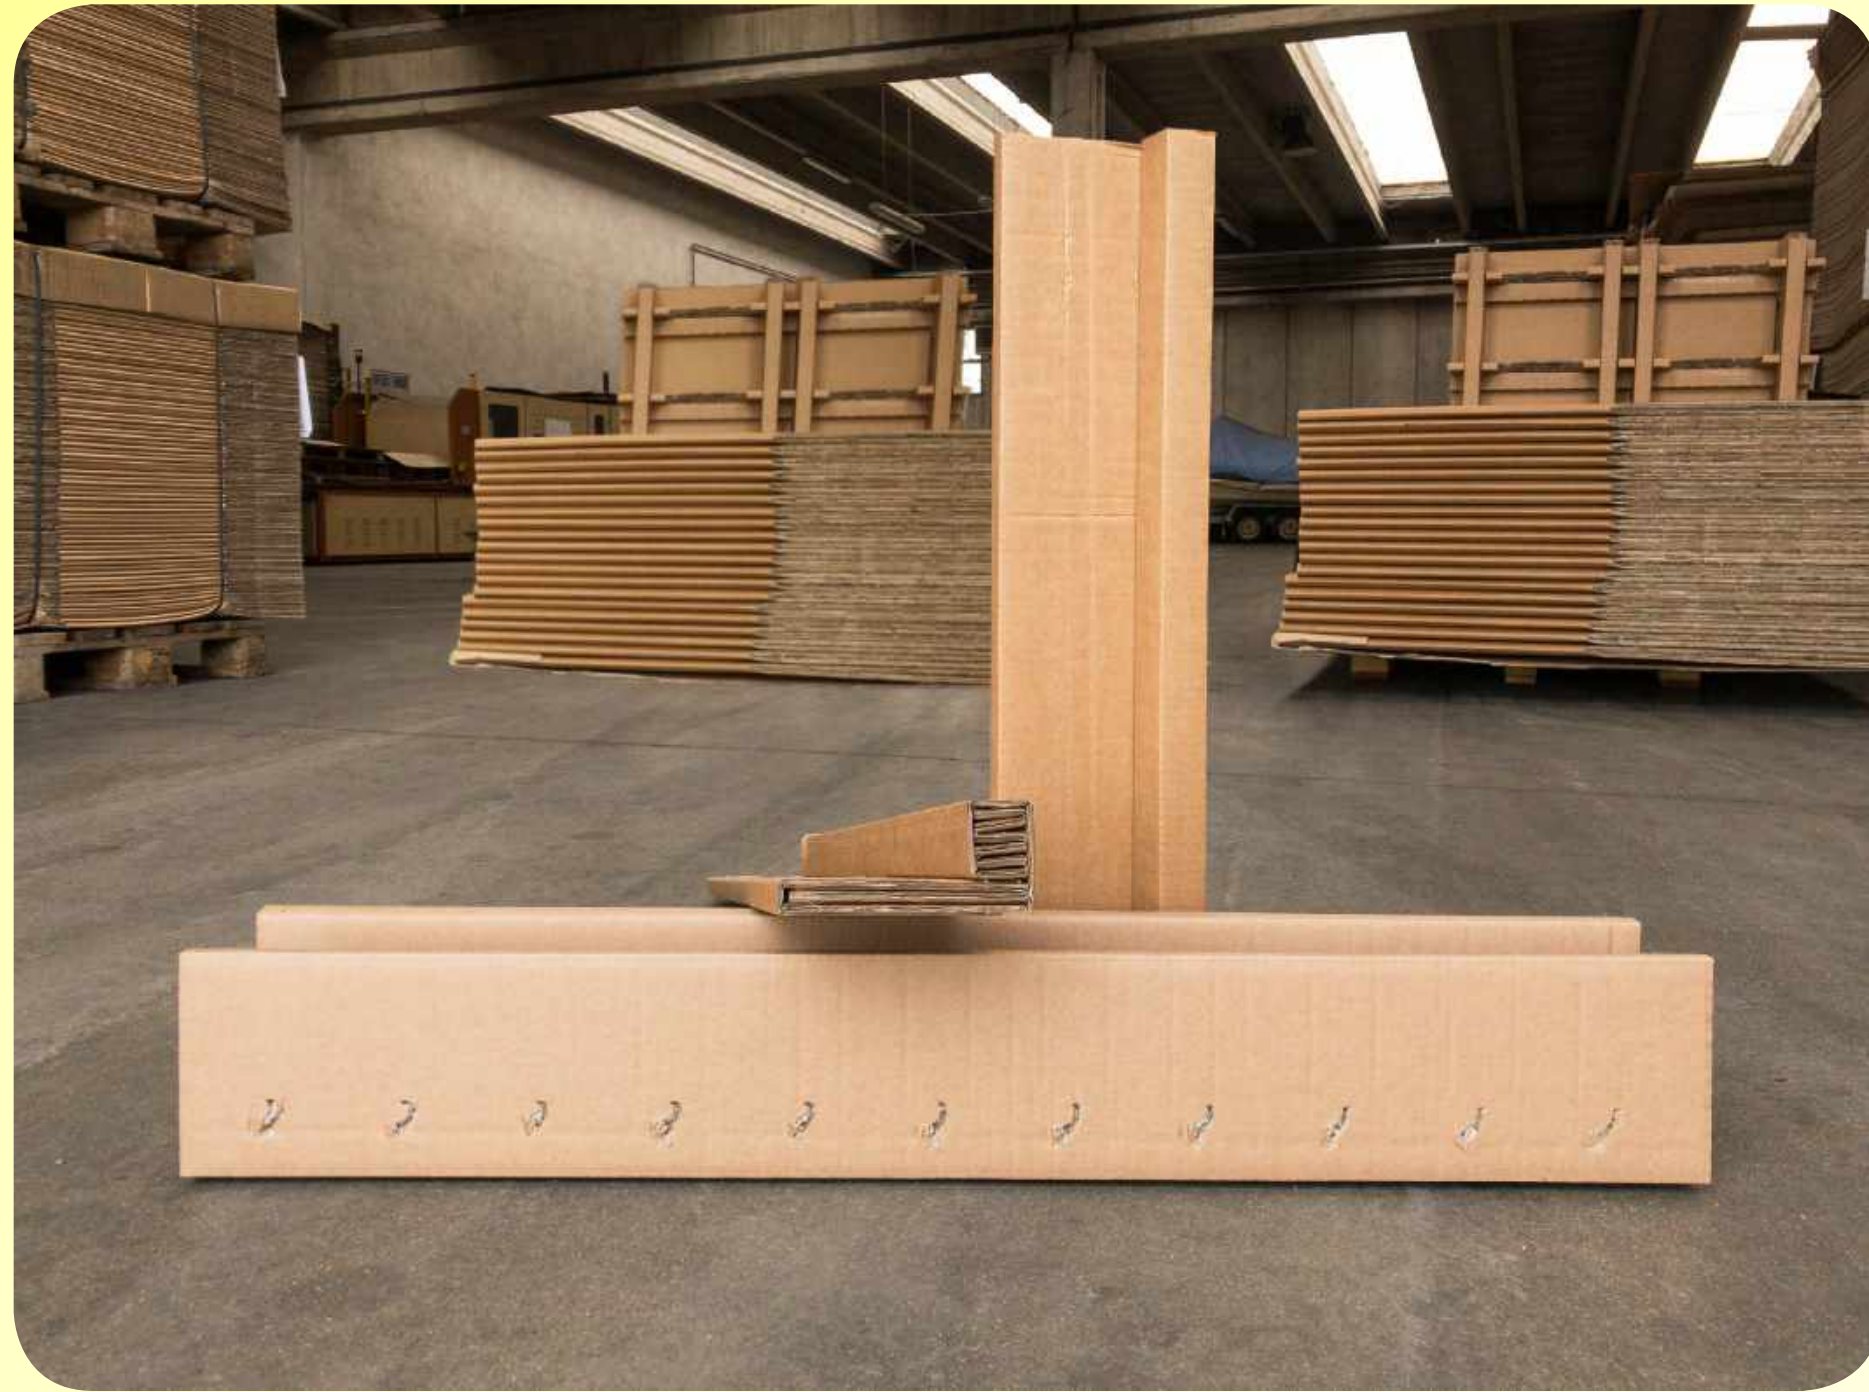

TELOS

ENGINEERING FOR PACKAGING

BOX SERVICE

www.telosimballaggi.it

SPAZIO ZERO

Nello spazio ridotto del pallet si nasconde un vero e proprio palbox che, una volta utilizzato, **si smonta in 30 secondi** ed è pronto per essere rispedito e riutilizzato. Palbox interamente in cartone **riciclabile** ed **ecosostenibile**.

Compatibile con trattamento per **certificazione HT ISPM 15 FAO**.

PALBOX FLY

Palbox Fly ha **struttura combinata**: Ecopalbox e scatola mezza americana fissata con un particolare sistema a clip. Palbox Fly è stato espressamente studiato per ottimizzare le **spedizioni in groupage** aeree e navali.

ECOPALBOX

Grazie alla sua **struttura reticolare** supera tutti gli altri pallet in cartone oggi sul mercato e permette il carico a **peso non distribuito**. Soddisfa tutte le esigenze per le spedizioni internazionali in regola con le **norme di sicurezza ed igienico sanitarie ISPM 15 FAO**.

ECOBBOX

Ecobox è la nostra linea **economica** di pallet in cartone a perdere **totalmente riciclabile**. Ideale per le spedizioni: è **leggero** e **maneggevole** ed ha un'**ottima portata** a carico distribuito.